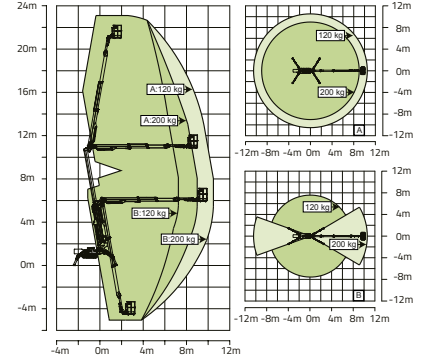

Performans

Platform Kapasitesi	200kg/120kg (restricted)	230kg(restricted) 120kg(unrestricted)
Sürüş Hızı	2km/h	2km/h
Tırmanma Kabiliyeti	16.7°/30%	16.7°/30%
Sürüş Sırasında İzin Verilen Devirme Açısı	10°/17%	10°/17%
Kule Dönüş	400° non-continuous	400° non-continuous
Platform Rotasyonu	±90°	±90°
H-Kuyruk Salınımı	0m	0m
Maksimum Dengeleme Açısı	16°	16°
Maksimum Rüzgar Hızı	12.5m/s	12.5m/s

Güç Kaynağı

Aküler	315Ah 48V	315Ah 48V
Şarj Cihazı	48V/60A	48V/60A
Sürüş Motoru	Kalıcı mıknatıslı senkron motor 48V	Kalıcı mıknatıslı senkron motor 48V
Kaldırma Motoru	Kalıcı mıknatıslı senkron motor 48V	Kalıcı mıknatıslı senkron motor 48V
Yardımcı Güç	Elektrikli pompa	Elektrikli pompa
Hidrolik Tank Kapasitesi	50L	50L

Lastikler

Palet tipi	İz bırakmayan lastik palet	İz bırakmayan lastik palet

Ağırlık

Brüt Ağırlık	3000kg	4650kg
Sürüş Sırasında Zemin Basıncı	29.6 kN/m²	33.68kN/m²
Çalışırken Zemin Basıncı (Standart)	1.98 kN/m²	2.05kN/m²
Çalışırken Zemin Basıncı (Dar)	2.26 kN/m²	2.45kN/m²
Çalışırken Tek Destek Ayağında Uygulanan Baskı	13.8KN	31.89KN

Hareket Aralığı ZX23AE