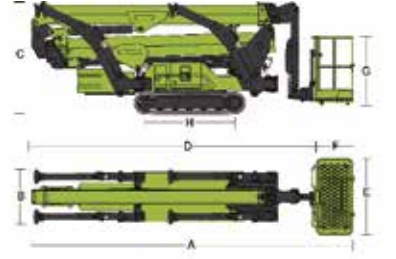

Performans

Platform Kapasitesi	200kg/120kg (restricted)	230kg(restricted) 120kg(unrestricted)
Sürüş Hızı	2km/h	2km/h
Tırmanma Kabiliyeti	16.7°/30%	16.7°/30%
Sürüş Sırasında İzin Verilen Devirme Açısı	10°/17%	10°/17%
Kule Dönüş	400° non-continuous	400° non-continuous
Platform Rotasyonu	±90°	±90°
H-Kuyruk Salınımı	0m	0m
Maksimum Dengeleme Açısı	16°	16°
Maksimum Rüzgar Hızı	12.5m/s	12.5m/s

Güç Kaynağı

Aküler	315Ah 48V	315Ah 48V
Şarj Cihazı	48V/60A	48V/60A
Sürüş Motoru	Kalıcı mıknatıslı senkron motor 48V	Kalıcı mıknatıslı senkron motor 48V
Kaldırma Motoru	Kalıcı mıknatıslı senkron motor 48V	Kalıcı mıknatıslı senkron motor 48V
Yardımcı Güç	Elektrikli pompa	Elektrikli pompa
Hidrolik Tank Kapasitesi	50L	50L

Lastikler

Palet tipi	İz bırakmayan lastik palet	İz bırakmayan lastik palet

Ağırlık

Brüt Ağırlık	3000kg	4650kg
Sürüş Sırasında Zemin Basıncı	29.6 kN/m²	33.68kN/m²
Çalışırken Zemin Basıncı (Standart)	1.98 kN/m²	2.05kN/m²
Çalışırken Zemin Basıncı (Dar)	2.26 kN/m²	2.45kN/m²
Çalışırken Tek Destek Ayağında Uygulanan Baskı	13.8KN	31.89KN

Hareket Aralığı ZX23AE