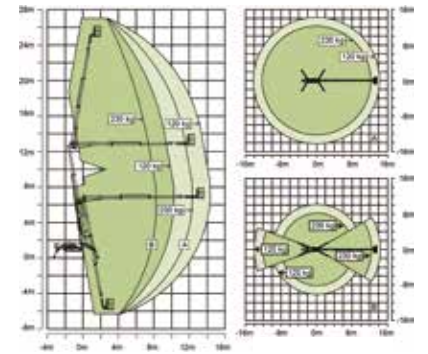

Hareket Aralığı ZX27AE

ZOOMLION ACCESS önceden bildirimde bulunmaksızın spesifikasyon ve/veya ekipman değişiklikleri yapma hakkını saklı tutar. Ürün özellikleri Temmuz 2023'e güncellendi.

ZOOMLION

Zoomlion Cifa Makine San. ve Tic. A.Ş.

Adres: Aydıntepe Mah. D-100 Karayolu Cad. No:16 Tuzla, İstanbul / Türkiye T: 444 1 157

Web: www.zoomlion.com.tr E-mail: info.turkey@zoomlion.com

Telif hakkı ©2023 Zoomlion. Her hakkı saklıdır. İçeriğin herhangi bir bölümünün Zoomlion'un onayı olmadan hiçbir amaçla çoğaltılması ve kopyalanmasına izin verilmez. Not: Malzemeler ve teknik özellikler haber verilmeksizin değiştirilebilir. Fotoğraflarda öne çıkan makineler ek donanım içerebilir.

f You Tube in d @ X Zoomlion_Turkiye