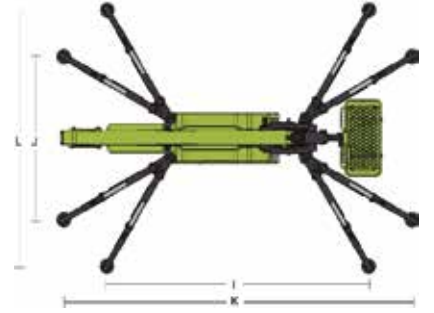

Performans

Platform Kapasitesi	200kg/120kg (restricted)	230kg(restricted) 120kg(unrestricted)
Sürüş Hızı	2km/h	2km/h
Tırmanma Kabiliyeti	16.7°/30%	16.7°/30%
Sürüş Sırasında İzin Verilen Devirme Açısı	10°/17%	10°/17%
Kule Dönüş	400° non-continuous	400° non-continuous
Platform Rotasyonu	±90°	±90°
H-Kuyruk Salınımı	0m	0m
Maksimum Dengeleme Açısı	16°	16°
Maksimum Rüzgar Hızı	12.5m/s	12.5m/s

Güç Kaynağı

Aküler	315Ah 48V	315Ah 48V
Şarj Cihazı	48V/60A	48V/60A
Sürüş Motoru	Kalıcı mıknatıslı senkron motor 48V	Kalıcı mıknatıslı senkron motor 48V
Kaldırma Motoru	Kalıcı mıknatıslı senkron motor 48V	Kalıcı mıknatıslı senkron motor 48V
Yardımcı Güç	Elektrikli pompa	Elektrikli pompa
Hidrolik Tank Kapasitesi	50L	50L

Lastikler

Palet tipi	İz bırakmayan lastik palet	İz bırakmayan lastik palet

Ağırlık

Brüt Ağırlık	3000kg	4650kg
Sürüş Sırasında Zemin Basıncı	29.6 kN/m²	33.68kN/m²
Çalışırken Zemin Basıncı (Standart)	1.98 kN/m²	2.05kN/m²
Çalışırken Zemin Basıncı (Dar)	2.26 kN/m²	2.45kN/m²
Çalışırken Tek Destek Ayağında Uygulanan Baskı	13.8KN	31.89KN

Hareket Aralığı ZX23AE